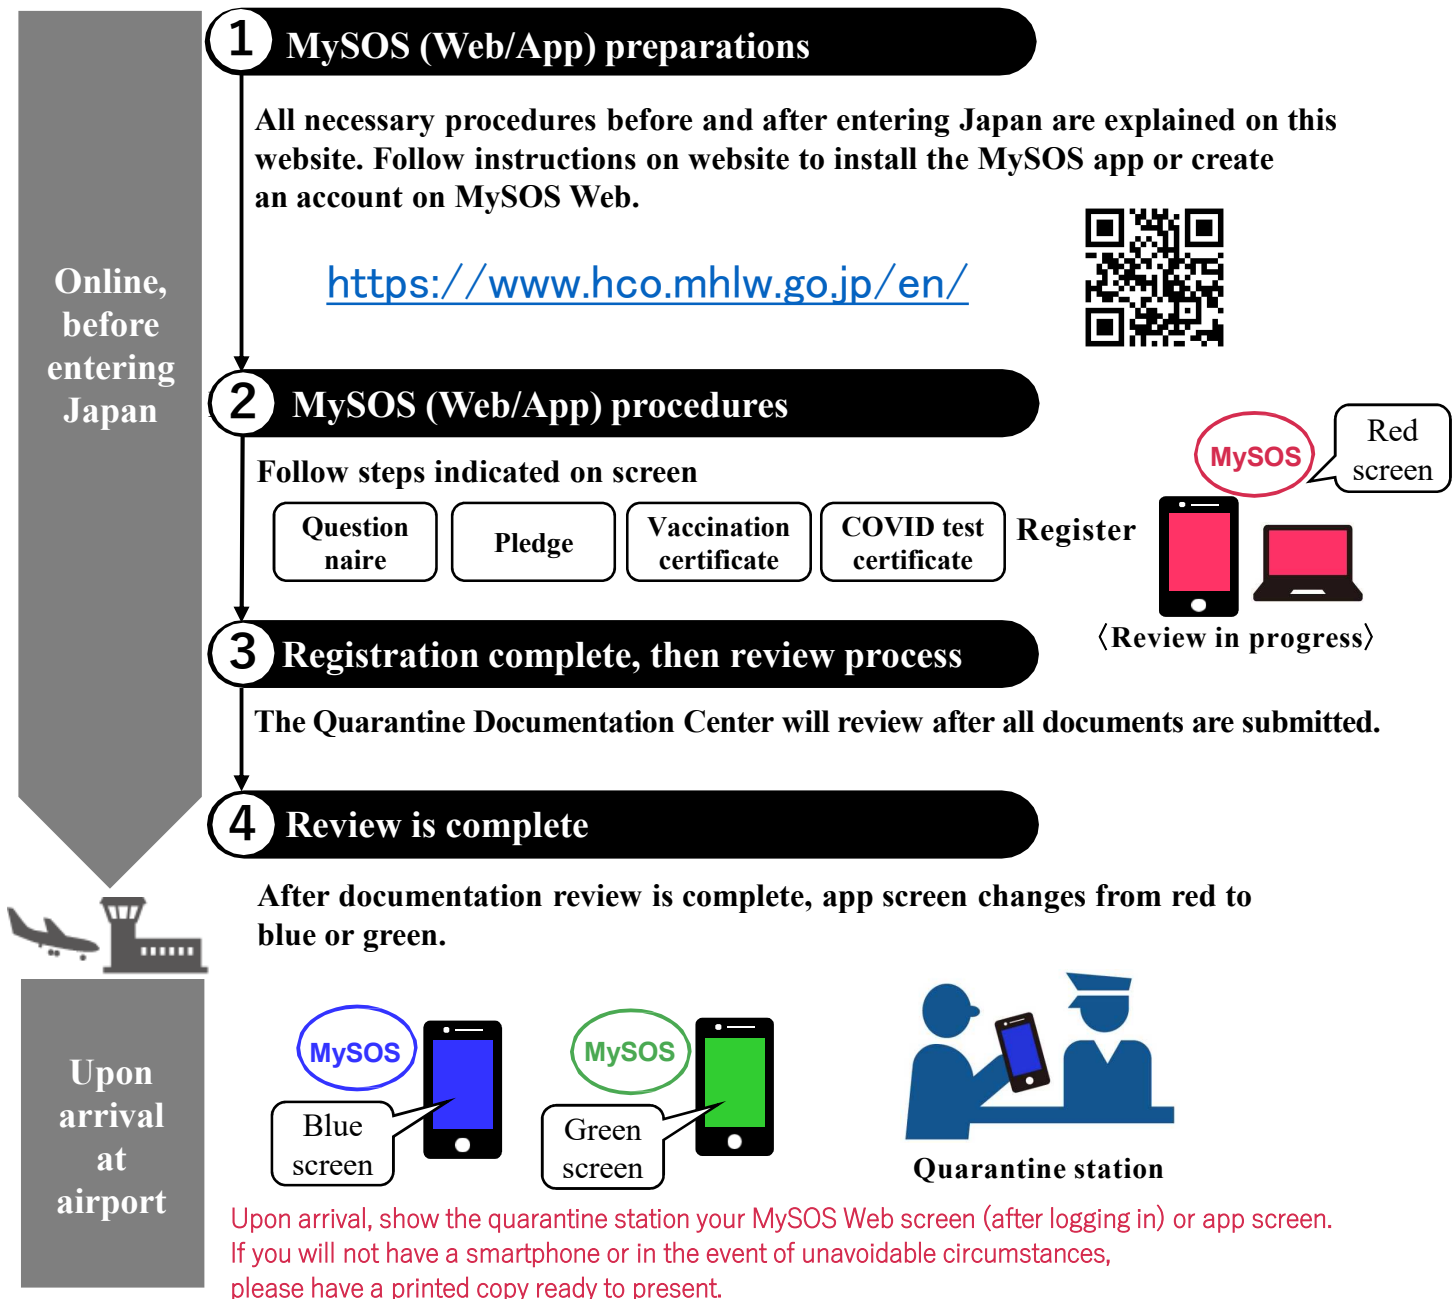

To Anyone Entering/Returning to Japan

Fast Track is a way to handle some quarantine procedures by Internet or smartphone app before you enter Japan.

Please use Fast Track

Using Fast Track will help speed quarantine procedures and reduce waiting times at the airport. We encourage travelers to use it.

Fast Track Procedures

* The registration review process can take some time. Please check the website for details.

Fast Track website

www.hco.mhlw.go.jp/fasttrack/