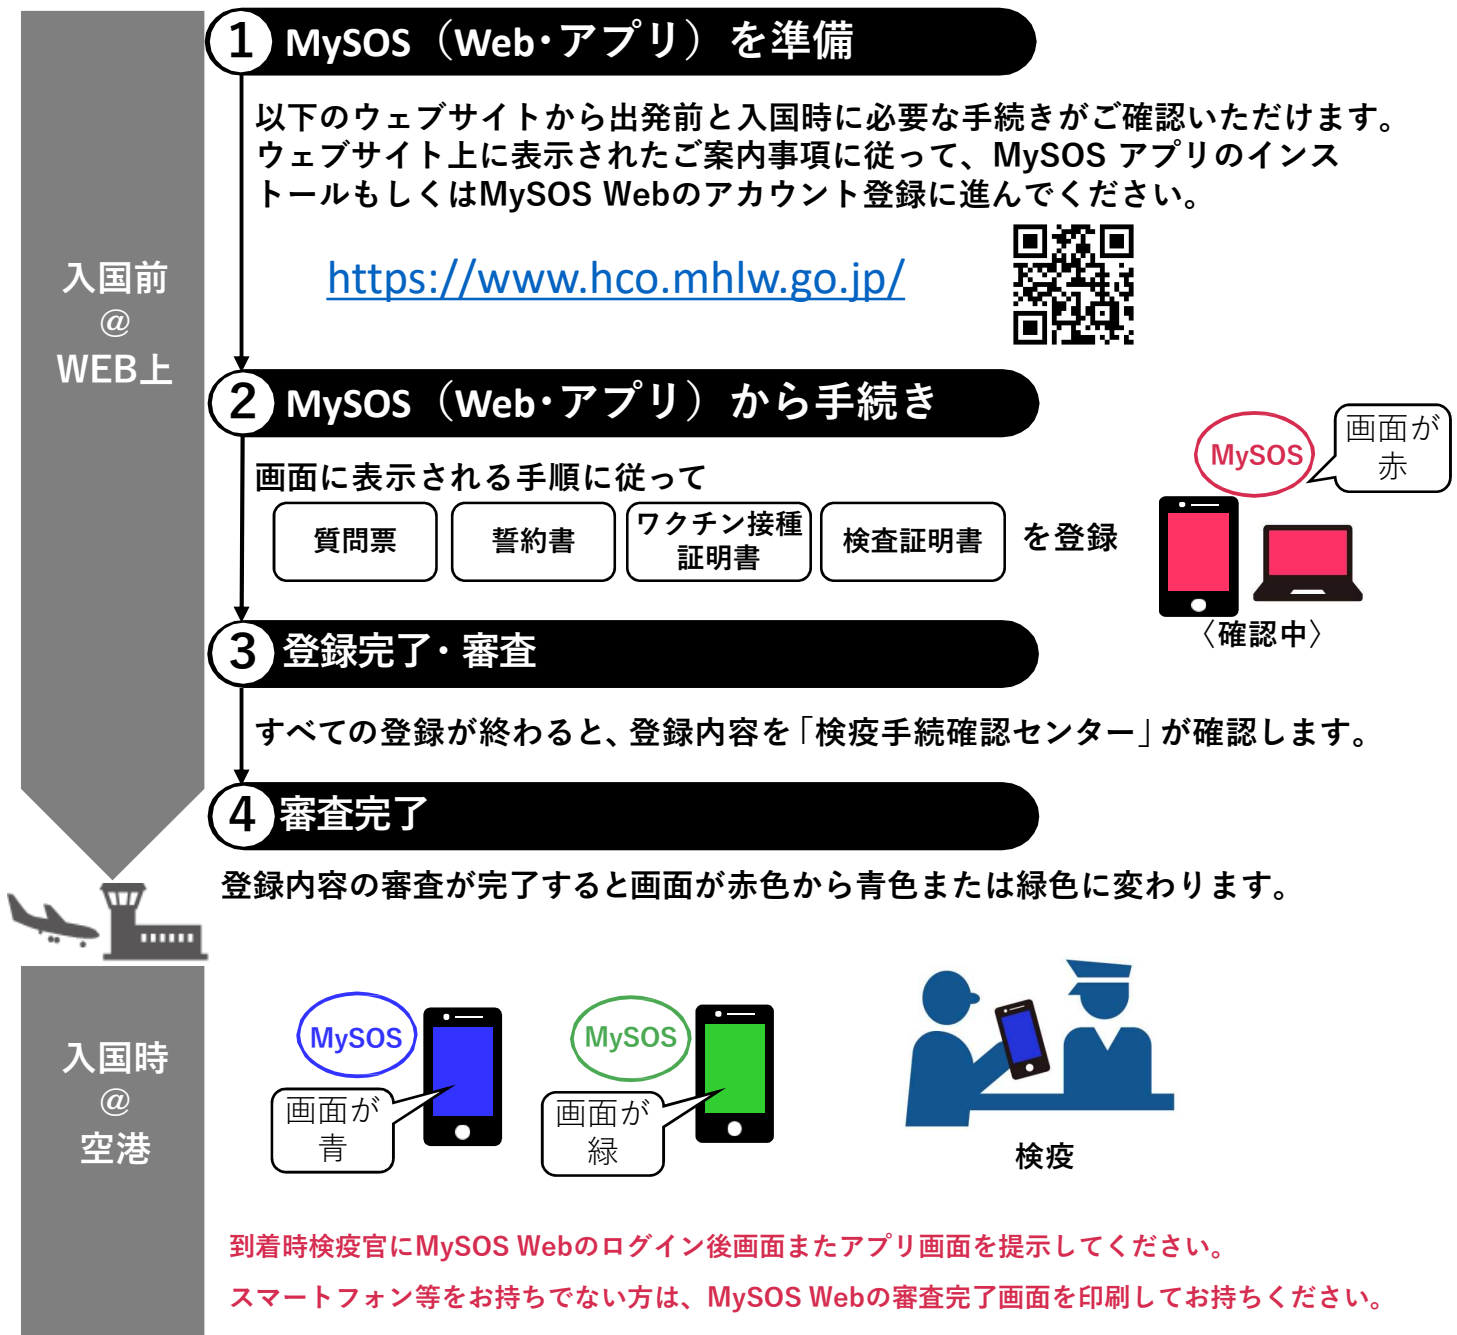

日本へ入国・帰国する皆さまへ

ファストトラックとは、日本に入国する前に、Webまたはアプリ上で検疫手続の一部を事前に済ませておくものです。

ファストトラックをご利用ください

ファストトラックをご利用いただくと、日本入国時の検疫手続で紙の書類の記入や提出がなくなるなど、スムーズな入国が可能となります。

ファストトラックのご利用方法

※登録審査には一定時間を要します。
詳細はホームページをご覧ください。

ファストトラックのホームページはこちら

www.hco.mhlw.go.jp/fasttrack